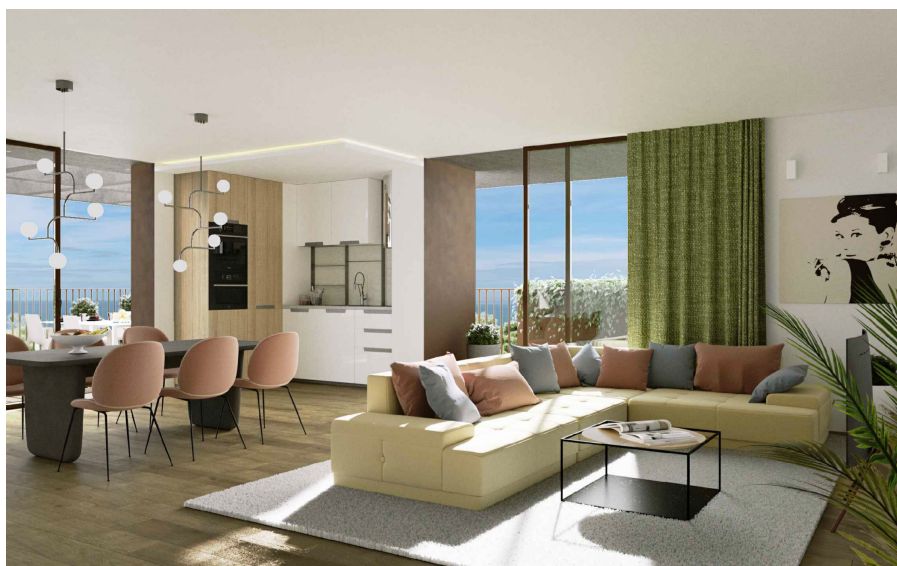

**GROSSO**  
& PARTNERS  
REAL ESTATE

Riferimento	MARE169
Comune	Jesolo
Provincia	Venezia
Località	Jesolo pineta
Zona	Mare
Tipologia	3 camere
Esterno	Residence
Operazione	Vendita
Mq Commerciali	138
Prezzo	Euro 435.000
Camere	3
Bagni	2
Cucina	
Soggiorno	
Garage	
Posto Auto	
Spese condominiali	
Terrazze	1 - mq. 23,0
N° di unità	22
Piano	secondo (di 5 piani)
Riscaldamento	Autonomo
Giardino	

### Descrizione

Jesolo Pineta. Immergiti nell'atmosfera incantata della natura con il nuovo Residence Tivoli, una residenza esclusiva nel cuore della rigogliosa Pineta, a soli 200 metri dalle onde del mare.

Qui, l'eleganza si fonde armoniosamente con il verde circostante, offrendo alloggi di prestigio con spazi generosi e un'attenzione particolare ai dettagli. Goditi l'aroma della pineta e la frescura degli spazi esterni, con giardini privati, terrazze coperte e un incantevole solarium.

Il Residence Tivoli offre inoltre un'oasi di relax con una magnifica piscina circondata dal verde, dove potrai abbandonarti al dolce suono della natura e rilassarti in tutta tranquillità.

E non è tutto! Con il tuo appartamento al Residence Tivoli, avrai accesso a posti auto al piano interrato con collegamento diretto al vano scala, magazzini per le biciclette e tutto l'equipaggiamento per la spiaggia, oltre a un secondo posto auto nell'area privata del Residence.